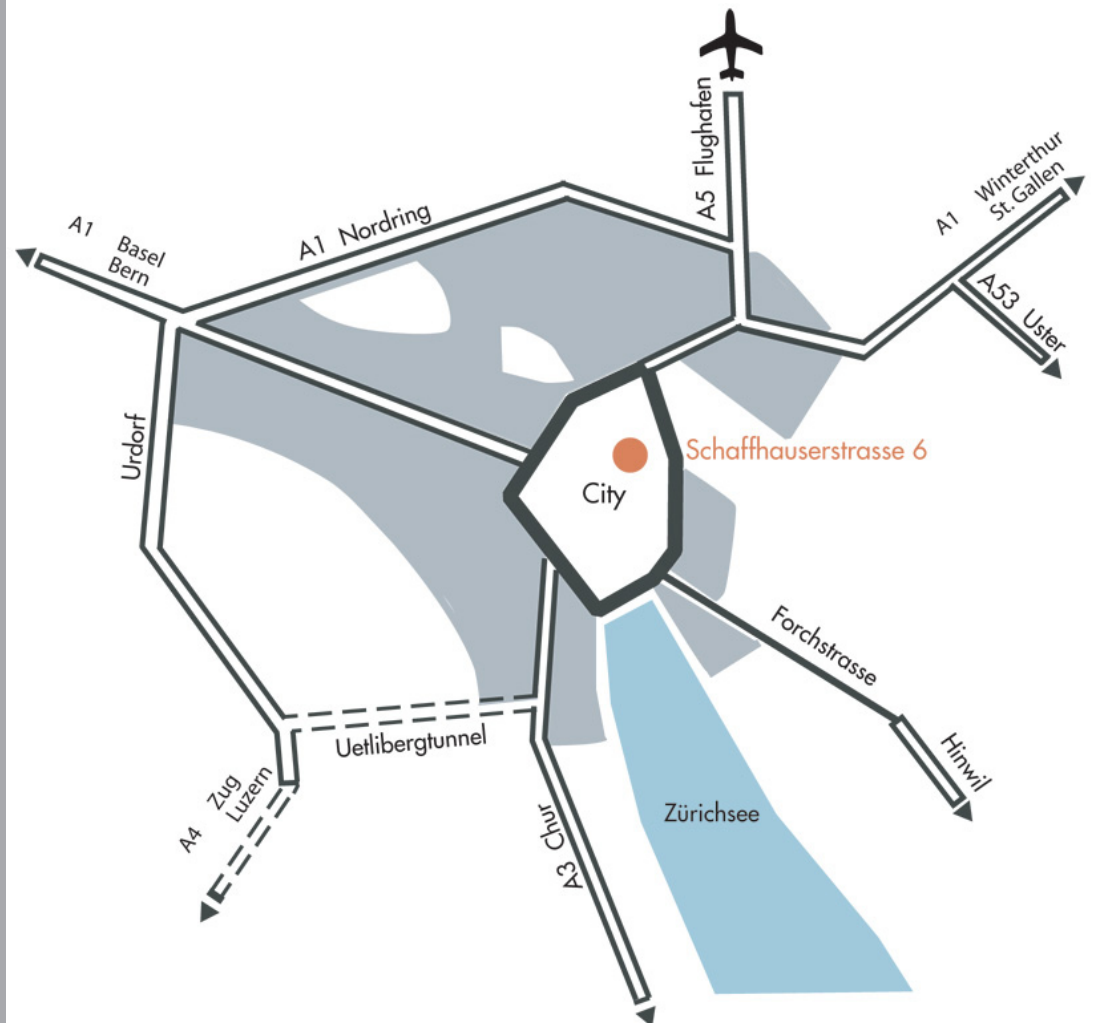

Standort - Anfahrt Übersicht

tragwerkstatt gmbh
roland guggisberg
dipl. ing eth sia usic
Schaffhauserstrasse 6
ch-8006 zürich
fon +41 44 761 02 77
fax +41 44 761 06 77
info@tragwerkstatt.ch
www.tragwerkstatt.ch

Anfahrt mit PW:

Über den äusseren Autobahnring und den inneren City-Ring erreichen Sie uns über den Schaffhauserplatz oder Bahnhofplatz. In 100 m Distanz finden Sie ein Parkhaus stadteinwärts auf der rechten Seite.

Anreise mit ÖV:

Tram 14 und 11 bis Haltestelle Kronenstrasse. Die Haltestelle befindet sich direkt vor dem Haus. Weitere Tram- und Buslinien bitte am Schaffhauserplatz oder Hauptbahnhof umsteigen.