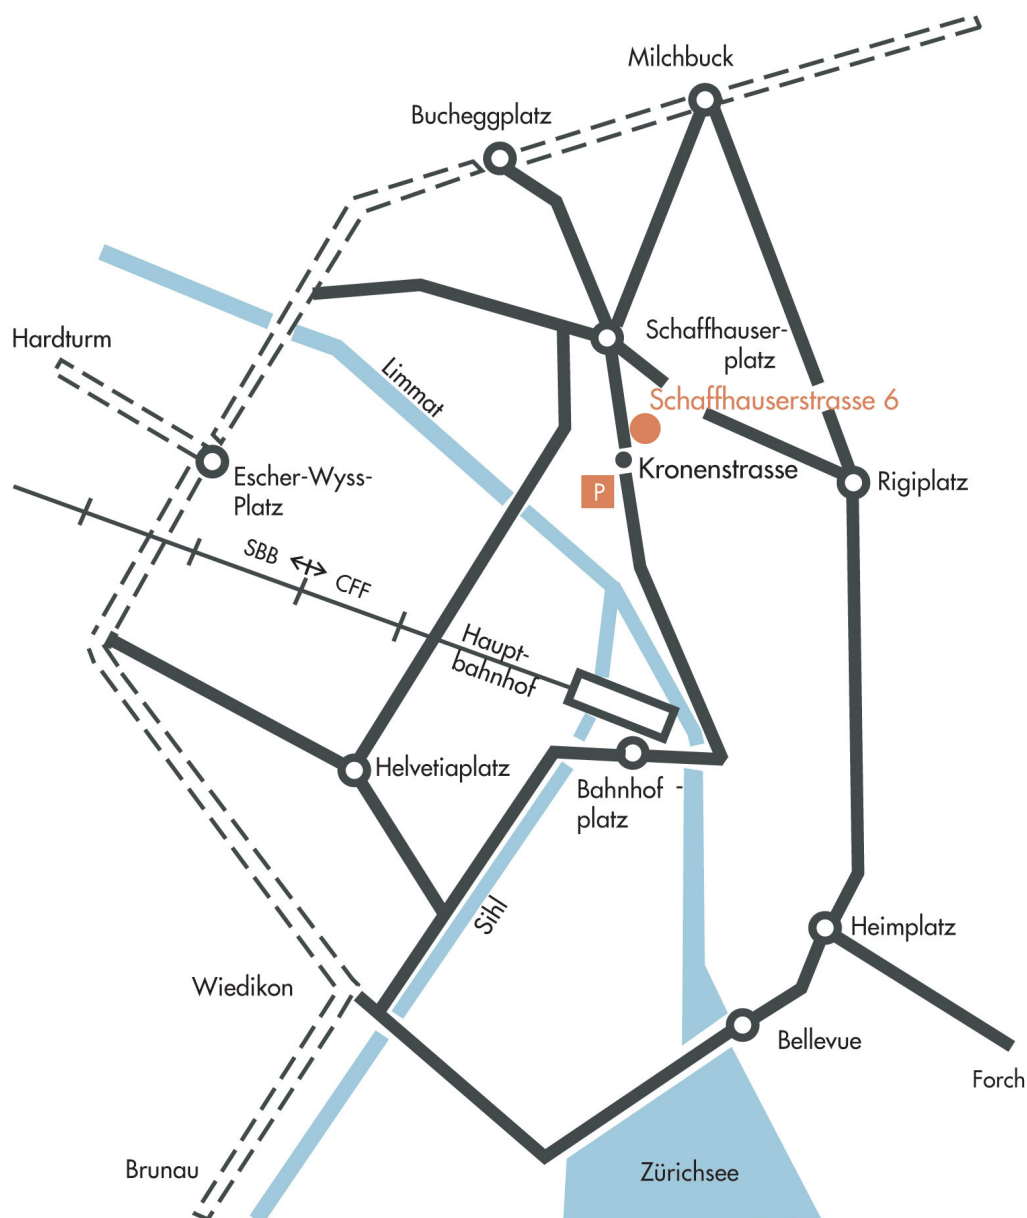

Standort - Anfahrt Detail

tragwerkstatt gmbh
roland guggisberg
dipl. ing eth sia usic
Schaffhauserstrasse 6
ch-8006 zürich
fon +41 44 761 02 77
fax +41 44 761 06 77
info@tragwerkstatt.ch
www.tragwerkstatt.ch

Anfahrt mit PW:

Über den äusseren Autobahnring und den inneren City-Ring erreichen Sie uns über den Schaffhauserplatz oder Bahnhofplatz. In 100 m Distanz finden Sie ein Parkhaus stadteinwärts auf der rechten Seite.

Anreise mit ÖV:

Tram 14 und 11 bis Haltestelle Kronenstrasse. Die Haltestelle befindet sich direkt vor dem Haus. Weitere Tram- und Buslinien bitte am Schaffhauserplatz oder Hauptbahnhof umsteigen.